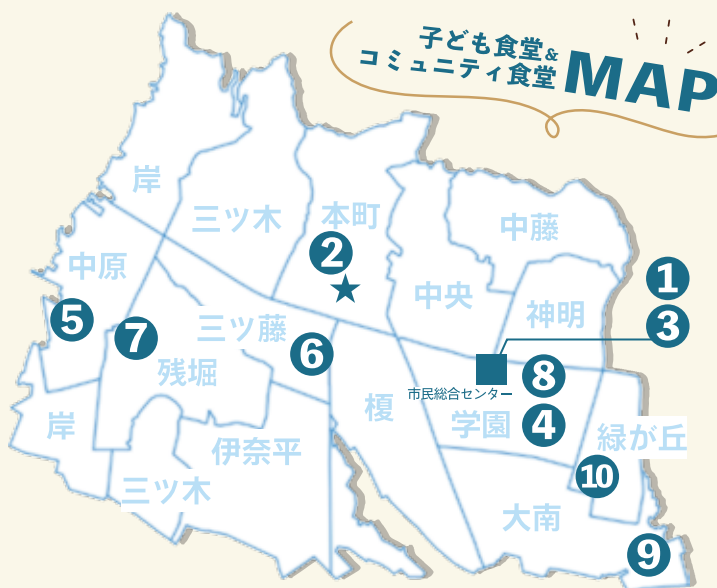

子ども食堂ってどんな場所だろう? 自宅でもできる?

大人も行っていいの?

何か手伝いたい! 手伝えることってあるの?

どんな人がやっているんだろう?

- ① 武蔵村山子ども食堂 (NPO 法人子育て未来ネットこどもと)
- ② まどか食堂 (まどか保育園)
- ③ children's kitchen うおーく (放課後等デイサービス Walk)
- ④ Walk 食堂 (放課後等デイサービス Walk)
- ⑤ 子ども食堂ぶどうハウス
- ⑥ SOMPO の子ども食堂 (そんぼの家武蔵村山)
- ⑦ あおちゃんこども食堂
- ⑧ 三つ葉 子ども食堂 (café 三つ葉)
- ⑨ にじいろワーフ 子ども食堂
- ⑩ ohana のこども食堂 (パンとおやつに絆) ※休止中
- ★ こっこベース おきもち食堂 ※コミュニティ食堂 (むさしむらやま子ども劇場・読み聞かせたい"じんじん")

1st Anniversary

子育て応援基地『こっこべーす』創立1周年記念!!

# こっこべーす コンサート

タニケン × 武蔵村山さくら合奏団

お申込み  
フォーム

リットリンク

谷本賢一郎 (タニケン)  
Eテレ「フックブックロー」出演

日時 **11月20日(水)** 開場 14:30 開演 15:00  
場所 武蔵村山市民会館(さくらホール) 展示室  
入場料 子ども無料 / 大人 2,000円  
申込み お申込みフォーム QRコードより  
※ お申込みが優先ですが、当日参加も大歓迎です!  
主催 NPO 法人むさしむらやま子ども劇場  
問合せ 042-563-9725 (木村)  
または『こっこべーす』インスタグラム DMにて